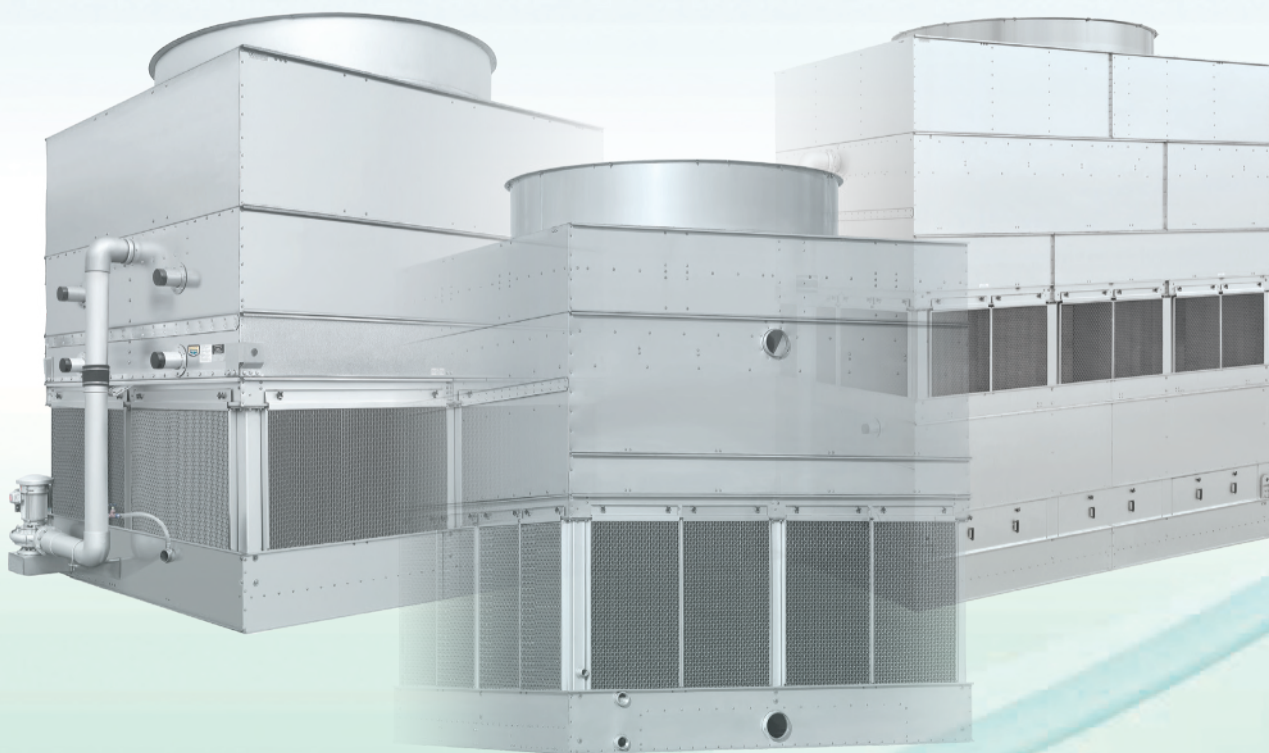

Mr. GoodTower®

Spare Parts for your Cooling Equipment
I ricambi ideali per le vostre Unità di Raffreddamento
Les Pièces de Rechange pour vos Unités de Refroidissement
Die idealen Ersatzteile für Ihre Kühlturmaggregate

Open Cooling Towers, Closed Circuit Coolers & Evaporative Condensers
Torri di Raffreddamento, Raffreddatori a Circuito Chiuso e Condensatori Evaporativi
Tours Ouvertes, Tours de Refroidissement à Circuit Fermé et Condenseurs Evaporatifs
Kühltürme, Verdunstungskühler & Verdunstungsverflüssiger

Pressurized Nozzles
Ugelli di Spruzzamento
 Pulvérisateurs
 Druckbeaufschlagte
 Sprühdüsen

Gravity Nozzles
Ugelli a Gravità
 Pulvérisateurs Gravitaires
 Gravitation-Sprühdüsen

Spray Branches
Rampe di Spruzzamento
 Rampes de Pulvérisation
 Sprührohre