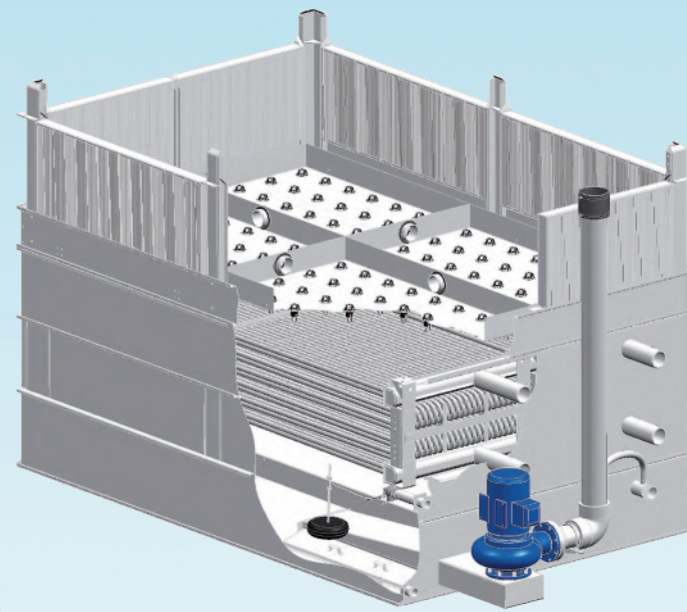

Thermal-Pak® Coil / Sensi-Coil® / Ellipti-fin®
Batteria Thermal-Pak® / Sensi-Coil® / Ellipti-fin®
Batterie Thermal-Pak® / Sensi-Coil® / Ellipti-fin®
Thermal-Pak® Rohrschlangen-wärmetauscher / Sensi-Coil® / Ellipti-fin®